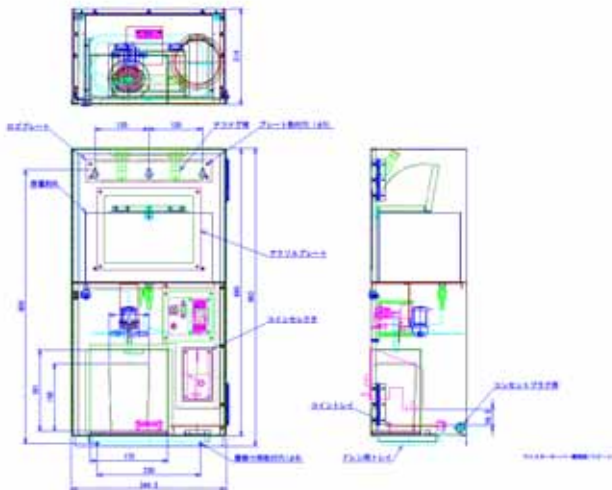

# コイン式酒販機

幅：約 344mm

高さ：654mm

奥行：214mm

タンク容量：約 8L

***meicon***

(有)メイコンサルタント

**<http://www.mei-con.co.jp>**