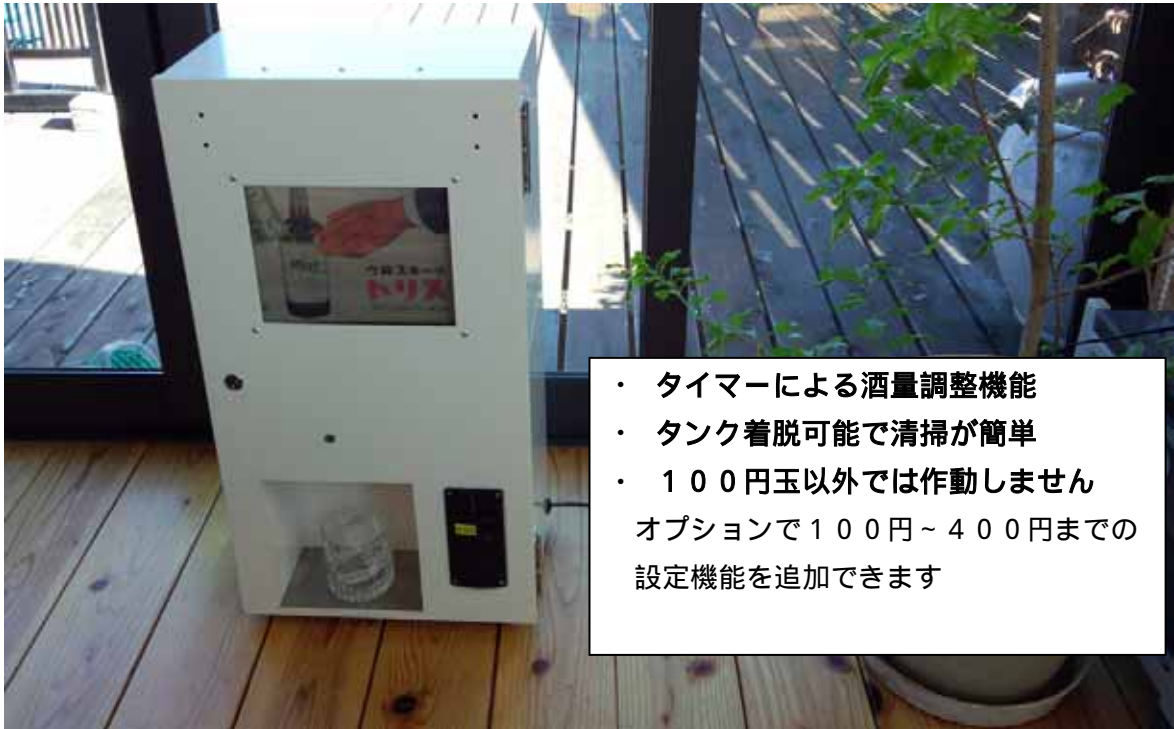

# コイン式酒販機

幅：約 344mm

高さ：654mm

奥行：214mm

タンク容量：約 8L

***meicon***

(有)メイコンサルタント

**<http://www.mei-con.co.jp>**